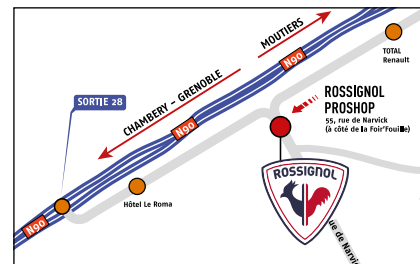

POUR PLUS D'INFORMATIONS :

Pour les secteurs :
Savoie, Haute Savoie, Vosges, Jura

Contactez John PICCARD :
jpiscard@rossignol.com
06 07 43 68 95

Pour les secteurs :
Dauphiné, Alpes Pro, Côte d'Azur, Massif Central, Pyrénées, Lyon, Paris, ENSA, UCPA

Contactez Léo LAMON :
llamon@rossignol.com
06 72 27 14 54

Pour le NORDIC FRANCE :

Contactez Sylvain MOUTON :
symouton@rossignol.com
07 60 54 25 09

MONITEURS, SERVICES DES PISTES, GUIDES, COMMANDEZ EN LIGNE & GAGNEZ DU TEMPS :

Passez vos commandes sur le site **pros.grouperossignol.com**

- SÉLECTION DE PRODUITS EXCLUSIFS
- PASSEZ VOS COMMANDES 7j/7 ET 24h/24
- FAITES MESURER VOS SKIS
- LIVRAISON SUR LE LIEU DE VOTRE CHOIX
- PROFITEZ DE NOS OFFRES UNIQUES SUR B2B

POUR LE SUIVI DES COMMANDES / LA FACTURATION :

Contactez Cathy : **cbugli@rossignol.com** - **04 38 03 82 45**

PROSHOP ALBERTVILLE :

55 rue de Narvik- Sortie N°28 73200 Albertville
proshop.albertville@rossignol.com
04 34 08 02 50

Horaires :

- du 4 octobre au 28 janvier - du mardi au samedi de 10 h 30 à 12 h 30 et de 14 h à 19 h
- du 30 janvier au 29 avril - du lundi au vendredi de 10 h à 12 h 30 et de 14 h à 18 h
- à partir du mois de mai - du lundi au vendredi de 9 h à 12 h et de 13 h 30 à 17 h 30

VOUS SOUHAITEZ FAIRE PRÉPARER OU ENTREtenir VOS SKIS DE COURSE LE RACE CENTER EST LÀ POUR VOUS :

Les différents services proposés

Réparations diverses sur devis	Sur devis
Fartage étuve (équivalent thermo-bag / équivalent 40 fartages)	15€
Pack affutage (comprend un affutage de votre choix, avec un fartage à chaud)	30€
Pack complet Racing (comprend un surmoulage, une mise à plat usinage pierre, une tombée des carres et une structure de votre choix)	60€
Bootfitting / Ret_boot Fittin	35€

RACE CENTER SALLANCHES

Avenue de Genève
74700 Sallanches

carbaji@rossignol.com
06 66 7975 36

Horaires :