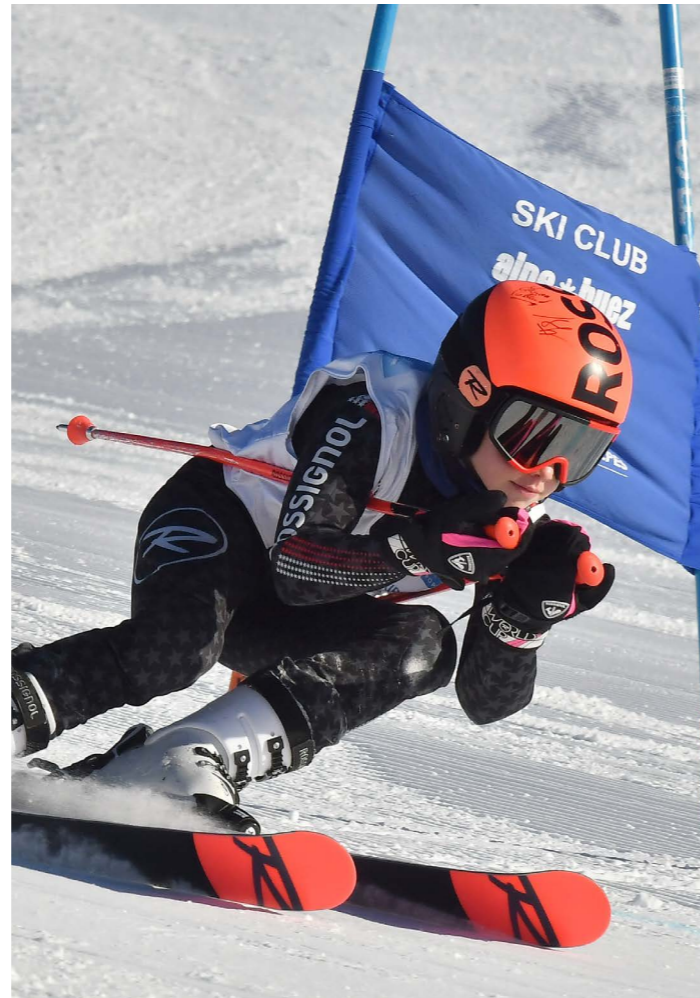

JUNIOR SL

HERO ATHLETE SL PRO

SYSTEM **R21 PRO**
SLALOM TIP PROTECTOR
ROBUSTA POPLAR WOOD CORE
TITANAL BEAM
RECTANGULAR FULL SIDEWALLS

SIDECUT 112/65/98 (128)
113/65/99 (135)
114/65/99 (142)
115/65/100 (149)

RADIUS 8 m (128) - 9 m (135)
10 m (142) - 11 m (149)

SIZES 128-135-142-149

WEIGHT (+/- 5%) 3,6 kg/PAIR (149)

RRLAF01	128-135-142-149	330€
RALAF01	HERO ATHLETE SL PRO	
FCLAS07	SPX 10 GW B73 HOT RED	
RRLAF02	128-135-142-149	300€
RALAF01	HERO ATHLETE SL PRO	
FCLAN03	NX 10 GW B73 BLACK HOT RED	
RRLAF03	128-135-142-149	290€
RALAF01	HERO ATHLETE SL PRO	
FCLAN05	NX 7 GW B73 BLACK HOT RED	

JUNIOR GS

HERO ATHLETE GS PRO

SYSTEM **R21 PRO**
CASCADE TIP TECHNOLOGY
ROBUSTA POPLAR WOOD CORE
TITANAL BEAM (143/150/158/164/171)
FIBERGLASS (126/134)
RECTANGULAR FULL SIDEWALLS

SIDECUT 102/66/80 (126) - 103/66/82 (134) - 104/65/84 (143)
104/65/85 (150) - 106/65/87 (158)
107/65/87 (164) - 107/65/88 (171)

RADIUS 13 m (126) - 14 m (134) - 15 m (143) - 16 m (150)
17 m (158) - 18 m (164) - 19 m (171)

SIZES 126-134-143-150-158-164-171

WEIGHT (+/- 5%) 3,1 kg/PAIR (164)

RRLDR02	126-134-143-150-158-164-171	300€	RRLDR01	126-134-143-150-158-164-171	330€
RALDR01	HERO ATHLETE GS PRO		RALDR01	HERO ATHLETE GS PRO	
FCLAN03	NX 10 GW B73 BLACK HOT RED		FCLAS07	SPX 10 GW B73 HOT RED	
RRLDR03	126-134-143-150-158-164-171	290€	RRLDR05	126-134-143-150-158-164-171	390€
RALDR01	HERO ATHLETE GS PRO		RALDR01	HERO ATHLETE GS PRO	
FCLAN05	NX 7 GW B73 BLACK HOT RED		FCLAS06	SPX 12 GW B80 HOT RED	

HERO JUNIOR MULTIEVENT

HERO JUNIOR MULTIEVENT

SYSTEM **OPEN**
TIP PROTECTOR
HD CORE
FIBERGLASS
CAP SIDEWALLS

SIDECUT 111/67/94 (127)

RADIUS 9 m (134)

SIZES 110/120/130 (KID-X)
130/140/150/160 (XPRESS JR)

WEIGHT (+/- 5%) 2,4 kg/PAIR (140)