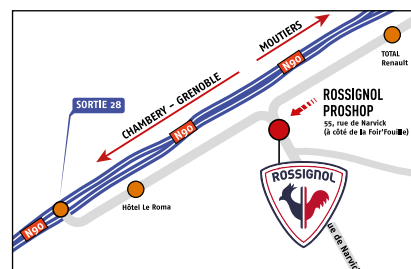

POUR LE SUIVI DES COMMANDES / LA FACTURATION :

Contactez Cathy : cbugli@rossignol.com - 04 38 03 82 45

PROSHOP ALBERTVILLE :

55 rue de Narvik- Sortie N°28 73200 Albertville
04 34 08 02 50

Horaires :

- du 4 octobre au 28 janvier :
- du mardi au samedi de 10h30 à 12h30 et de 14h à 19h
- du 30 janvier au 29 avril :
- du lundi au vendredi de 10h à 12h30 et de 14h à 18h30
- à partir du mois de mai :
- du lundi au vendredi de 9h à 12h et de 13h30 à 17h30