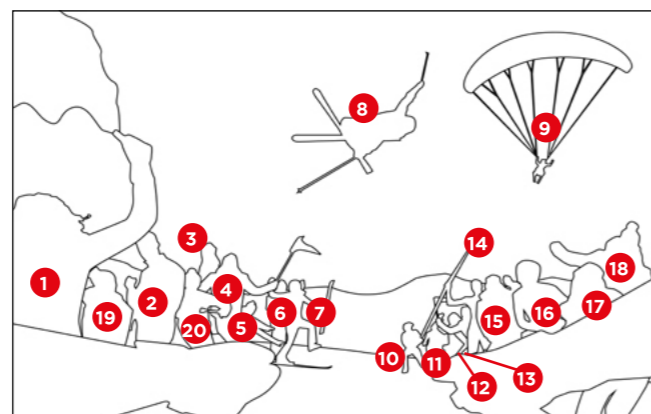

D'Ouest en Est, d'une piste à l'autre, la famille s'est agrandie. Des nouveaux visages ont rejoint la bande. Les pionniers, eux, sont toujours là. Comme au premier jour, ils montrent la voie. Il y a des champions mais aussi des skieurs amateurs, des supporters... Ils parlent nordique, alpin ou freestyle. Entre eux, il n'est pas question d'âge, de niveau ou de largeurs de ski mais d'envie, de frisson, de plaisir.

Leur trace imprime ce qui les rapproche. Dit ce qui les unit. C'est une passion folle pour la compétition, l'excitation de deux skis plantés dans le portillon de départ et la joie indicible de sentir son corps qui bascule dans la pente. Ils glissent vers un rêve de jeunesse, une ambition d'adulte.

Cette émotion, ils la partagent intensément. Avec vous, sur le bord d'une piste ou dans une aire d'arrivée, un poing dressé dans le ciel. Avec nous au quotidien.

C'est pour eux, pour cette flamme qui éclaire les grandes épopées, que nous développons le meilleur matériel possible pour les accompagner dans leur quête et vivre intensément ensemble les rêves les plus fous. Cette expertise et ce souci constant de performance et d'innovation se retrouvent dans les skis de la gamme Racing Rossignol pour que chacun vive en grand ses propres émotions.

Les athlètes présents sur la photo :

1. Federica **BRIGNONE** (ITA)
2. Martin **FOURCADE** (FRA)
3. Ramon **ZENHÄUSERN** (SUI)
4. Henrik **KRISTOFFERSEN** (NOR)
5. Jean-Baptiste **GRANGE** (FRA)
6. Giovanni **FRANZONI** (ITA)
7. Zrinka **LJUTIĆ** (CRO)

8. Ben **CAVET** (FRA)
9. Luc **ALPHAND** (FRA)
10. Rouslan **ZAYSSER LACROIX** (FRA)
11. Tessa **WORLEY** (FRA)
12. Chloé **CORNU-WONG** (HKG)
13. Didier **DEFAGO** (FRA)
14. Emilien **JACQUELIN** (FRA)
15. Linnus **STRASSER** (GER)

16. Petra **VLHOVA** (SLO)
17. Perrine **LAFFONT** (FRA)
18. Katharina **LIENSBERGER** (AUT)
19. Lilou **LEGRANT-COSTERG** - Club des Sports de Val D'Isère
20. Héliori **TREFFOT** - Club des Sports de Val D'Isère